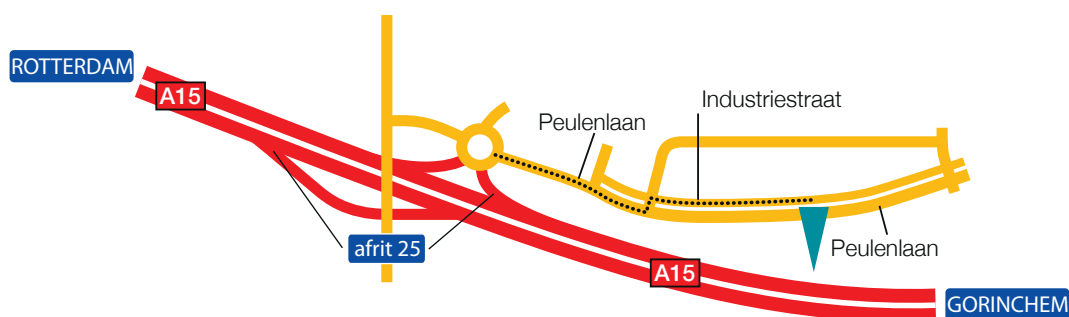

TUIJTEL

ideas
to paper

Industriestraat 10 | 3371 XD
Postbus 18 | 3370 AA
Hardinxveld-Giessendam | NL

T (0184) 614 011
F (0184) 612 336
E info@tuijtel.com

www.tuijtel.com

ROUTE

Vanaf Gorinchem via de A15

Neem afrit nr. 25

Aan het einde van de afrit bij de rotonde direct rechts afslaan (Peulenlaan).

Daarna de 2e afslag links en direct weer rechts.

U rijdt parallel aan de Peulenlaan op de Industriestraat.

Na 250 meter ziet u ons bedrijf aan uw linkerhand.

Vanaf Rotterdam via de A15

Neem afrit nr. 25

Aan het einde van de afrit linksaf de snelweg over en direct rechtsaf.

Bij de rotonde rechtdoor (Peulenlaan), daarna de 2e afslag links en direct weer rechts. U rijdt parallel aan de Peulenlaan op de Industriestraat.

Na 250 meter ziet u ons bedrijf aan uw linkerhand.

Openbaar vervoer

Kom je met de trein? Laat ons een dag van tevoren je aankomsttijd weten (en welk treinstation, Hardinxveld heeft er drie) en wij halen je even op.

Auto

Kom je met de auto? Wij hebben voor ons pand voldoende parkeergelegenheid. Links van onze entree bevinden zich parkeerplaatsen voor elektrische auto's. Onze bezoekers kunnen bij de receptie een oplaadkaart verkrijgen.