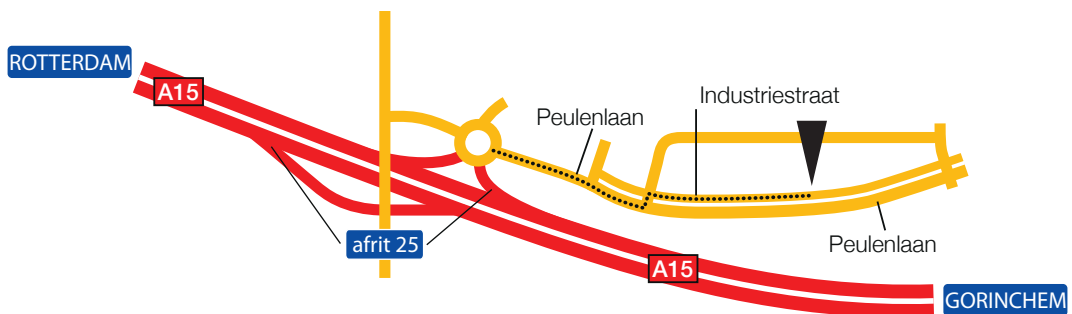

ROUTE

Vanaf Gorinchem via de A15

Neem afrit nr. 25

Aan het einde van de afrit bij de rotonde direct rechts afslaan (Peulenlaan).

Daarna de 2e afslag links en direct weer rechts.

U rijdt parallel aan de Peulenlaan op de Industriestraat.

Na 250 meter ziet u ons bedrijf aan uw linkerhand.

Vanaf Rotterdam via de A15

Neem afrit nr. 25

Aan het einde van de afrit linksaf de snelweg over en direct rechtsaf.

Bij de rotonde rechtdoor (Peulenlaan), daarna de 2e afslag links en direct weer rechts. U rijdt parallel aan de Peulenlaan op de Industriestraat.

Na 250 meter ziet u ons bedrijf aan uw linkerhand.

Openbaar vervoer

Kom je met de trein? Laat ons een dag van tevoren je aankomsttijd weten (en welk treinstation, Hardinxveld heeft er drie) en wij halen je even op.

Auto

Kom je met de auto? Wij hebben voor ons pand voldoende parkeergelegenheid.

Links van onze entree bevinden zich parkeerplaatsen voor elektrische auto's.

Onze bezoekers kunnen bij de receptie een oplaadkaart verkrijgen.